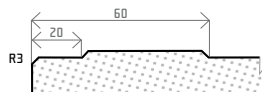

# 29

MDF	FÓLIE   PROVEDENÍ & MOŽNOSTI
18 mm	tvár 29 je vyráběn ve fóliích 1180, 124, 125, 126, 191, 213, 215, 219, 223, 224, 225, 226, 227, 234, 237, 238, 239, 350, 4001, 650, 691, 812, 815, 831, 6-11, 6-20, 6-55, 6-7, 6-75, 6-8, 6-85, 6-9, 8-65, 9-11, 9-91, 9-61, 9-62

## FRÉZOVÁNÍ [š x v]

standardní

min. **170 x 170 mm**  
max. 1.250 x 2.500 mm

jednoduché

min. **170 x 106 mm**  
max. 1.250 x 2.500 mm

## PROVEDENÍ [š x v]

plná

170 x 170 mm

rám

246 x 246 mm

rám pro sklo a mříž

obvodové

min. **90 x 60 mm**  
max. 1.250 x 2.500 mm