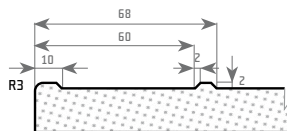

26

MDF	FÓLIE PROVEDENÍ & MOŽNOSTI
18 mm	tvar 26 je vyráběn ve fóliích 1180, 124, 125, 126, 191, 213, 215, 219, 223, 224, 225, 226, 227, 234, 237, 238, 239, 350, 4001, 650, 691, 812, 815, 831, 6-11, 6-20, 6-55, 6-7, 6-75, 6-8, 6-85, 6-9, 8-65, 9-11, 9-91, 9-61, 9-62

FRÉZOVÁNÍ [š x v]

standardní

min. 170 x 160 mm
max. 1.250 x 2.500 mm

jednoduché

min. 170 x 106 mm
max. 1.250 x 2.500 mm

PROVEDENÍ [š x v]

plná

170 x 160 mm

rám

246 x 246 mm

rám pro sklo

obvodové

min. 90 x 48 mm
max. 1.250 x 2.500 mm