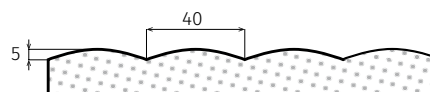

U767 ST9 kubanitově šedá

U960 ST9 onyxově šedá

T.classic & T.lacq | DEKORATIVNÍ PANELE

tvár P12/QP12

fólie: 2-40 perleťově šedá supermat
min. rozměr: 80 x 90 mm
max. rozměr: 1.000 x 2.400 mm

tvár P13/QP13

fólie: 2-08 karamel supermat
min. rozměr: 80 x 90 mm
max. rozměr: 1.000 x 2.400 mm