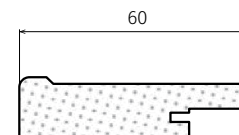

rám pro sklo