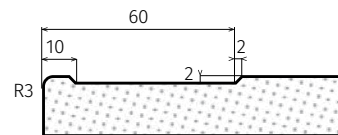

standardní frézování

jednoduché frézování