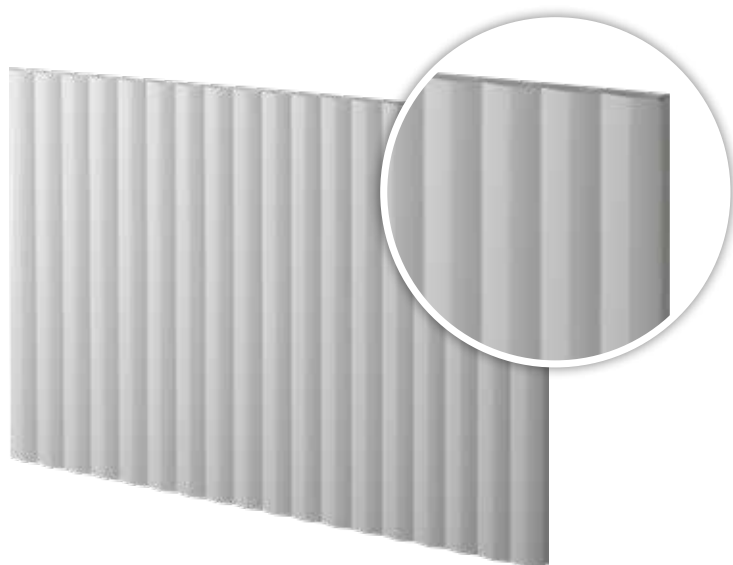

T.classic & T.lacq | DEKORATIVNÍ PANELE

tvár P12/QP12

fólie: 2-40 perleťově šedá supermat
min. rozměr: 80 x 90 mm
max. rozměr: 1.000 x 2.400 mm