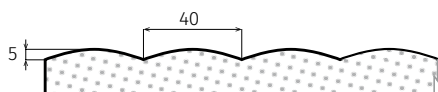

U767 ST9 kubanitově šedá

U960 ST9 onyxově šedá

T.classic & T.lacq | DEKORATIVNÍ PANELE

tvár P12/QP12

fólie: 2-40 perleťově šedá supermat
min. rozměr: 80 x 90 mm
max. rozměr: 1.000 x 2.400 mm

tvár P13/QP13

fólie: 2-08 karamel supermat
min. rozměr: 80 x 90 mm
max. rozměr: 1.000 x 2.400 mm

Rozměrová řada v mm:

80 / 120 / 160 / 200 / 240 / 280 / ... 1.000
(šířka je omezena na rozměrové řady v násobku 40 mm)

Poznámka:

U sestav je nutné dodávat výkres kvůli návaznostem
(případně konzultace s Trachea).