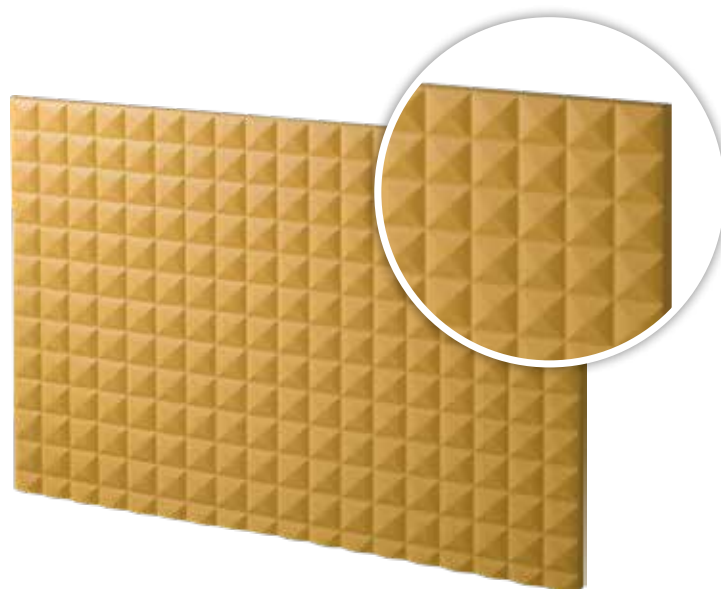

U767 ST9 kubanitově šedá

U960 ST9 onyxově šedá

T.classic & T.lacq | DEKORATIVNÍ PANELE

tvár P12/QP12

fólie: 2-40 perleťově šedá supermat
min. rozměr: 80 x 90 mm
max. rozměr: 1.000 x 2.400 mm

tvár P13/QP13

fólie: 2-08 karamel supermat
min. rozměr: 80 x 90 mm
max. rozměr: 1.000 x 2.400 mm