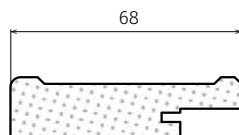

rám pro sklo