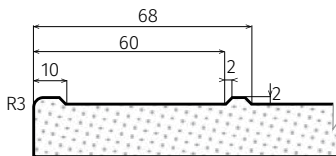

jednoduché frézování