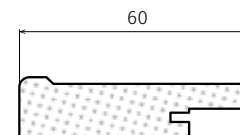

Standardfräsen

einfaches Fräsen

Standardfräsen

einfaches Fräsen

Rahmen für Glasscheibe

Rahmen für Glasscheibe

Anmerkung:

Die Formen 26 und 27 (T.classic) sind auch in lackierten Versionen Q26 und Q27 (T.lacq) erhältlich.