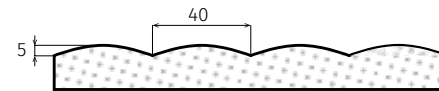

Maßreihe in mm:

80 / 120 / 160 / 200 / 240 / 280 / ... 1.000
(die Breite ist auf Maßreihen in Vielfachen von 40 mm begrenzt)

Anmerkung:

Für Baugruppen muss eine Zeichnung für die Kontinuität geliefert werden (ggf. Rücksprache mit Trachea).

Maßreihe in mm:

80 / 120 / 160 / 200 / 240 / 280 / ... 1.000
(die Breite ist auf Maßreihen in Vielfachen von 40 mm begrenzt)

Anmerkung:

Für Baugruppen muss eine Zeichnung für die Kontinuität geliefert werden (ggf. Rücksprache mit Trachea).