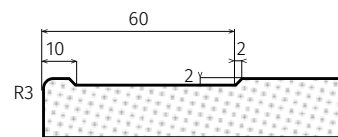

Standardfräsen

einfaches Fräsen