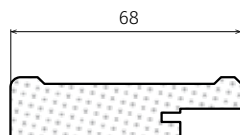

T.classic & T.lacq | FORMEN

Form 26 | Q26

Folie: 126 Magnolia hellgrau
min. Maße: 170 x 160 mm
max. Maße: 1.250 x 2.500 mm

Form Q27 | 27

Farbe: RAL 3012 matt
min. Maße: 170 x 160 mm
max. Maße: 1.250 x 2.500 mm

Standardfräsen

einfaches Fräsen

Standardfräsen

einfaches Fräsen

Rahmen für Glasscheibe

Rahmen für Glasscheibe

Anmerkung:

Die Formen 26 und 27 (T.classic) sind auch in lackierten Versionen Q26 und Q27 (T.lacq) erhältlich.