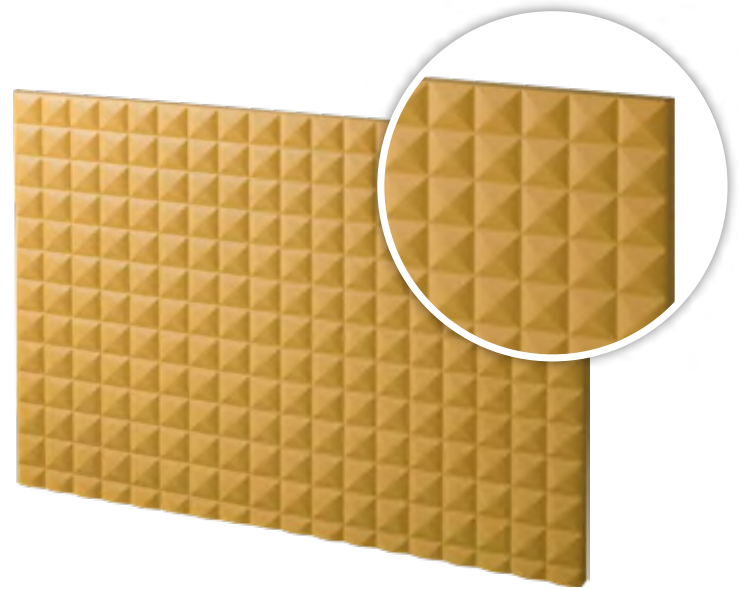

Form P13/QP13

Folie: 2-08 karamell supermatt
min. Maße: 80 x 90 mm
max. Maße: 1.000 x 2.400 mm

Maßreihe in mm:

80 / 120 / 160 / 200 / 240 / 280 / ... 1.000
(die Breite ist auf Maßreihen in Vielfachen von 40 mm begrenzt)

Anmerkung:

Für Baugruppen muss eine Zeichnung für die Kontinuität geliefert werden (ggf. Rücksprache mit Trachea).

Maßreihe in mm:

80 / 120 / 160 / 200 / 240 / 280 / ... 1.000
(die Breite ist auf Maßreihen in Vielfachen von 40 mm begrenzt)

Anmerkung:

Für Baugruppen muss eine Zeichnung für die Kontinuität geliefert werden (ggf. Rücksprache mit Trachea).