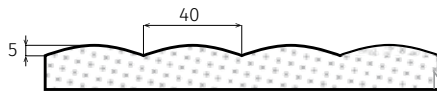

U702 ST9 kaschmirgrau

U767 ST9 kubanitgrau

U960 ST9 onyxgrau

T.classic & T.lacq | DEKOPLATTEN

Form P12/QP12

Folie: 2-40 perlmuttgrau supermatt
min. Maße: 80 x 90 mm
max. Maße: 1.000 x 2.400 mm

Form P13/QP13

Folie: 2-08 karamell supermatt
min. Maße: 80 x 90 mm
max. Maße: 1.000 x 2.400 mm

Maßreihe in mm:

80 / 120 / 160 / 200 / 240 / 280 / ... 1.000
(die Breite ist auf Maßreihen in Vielfachen von 40 mm begrenzt)