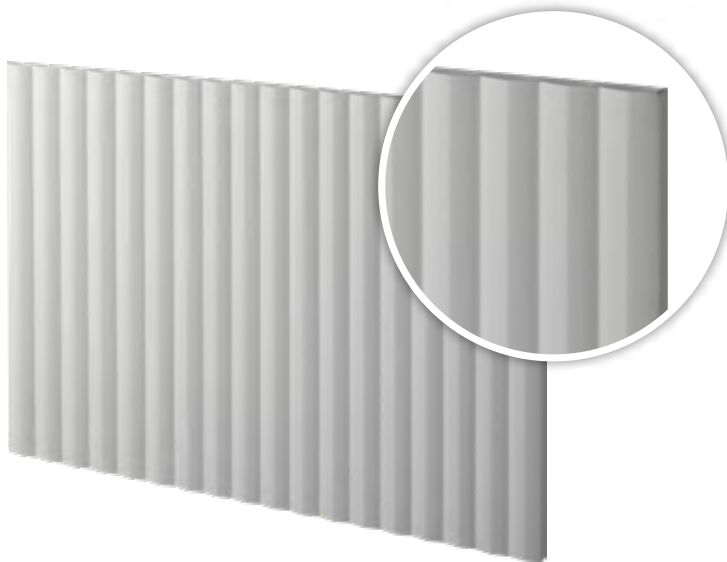

T.classic & T.lacq | DEKOPLATTEN

Form P12/QP12

Folie: 2-40 perlmuttgrau supermatt
min. Maße: 80 x 90 mm
max. Maße: 1.000 x 2.400 mm